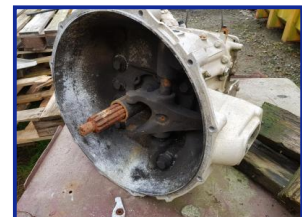

M&M

TRUCKS

NI/UK: 02830 889 212 / 213 INT: 0044 2830 889 212 / 213

EATON YO5192

£POA

Eaton Manual Gear Box ,
Y05192
Model 8870516 K2

Product Details

Product Details	
<i>Category/Type</i>	<i>Miscellaneous</i>
<i>Make</i>	<i>EATON</i>
<i>Model</i>	<i>YO5192</i>
<i>Year</i>	-
<i>Mileage</i>	-