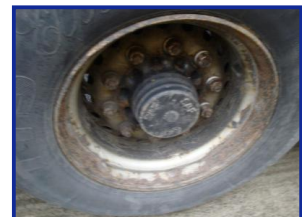

M&M

TRUCKS

NI/UK: 02830 889 212 / 213 INT: 0044 2830 889 212 / 213

SDC Curtainside

£POA

1998 SDC 3 Axle Curtainsider SAF Axles Drum Brakes 10Ft through the Curtain

Product Details

Product Details	
<i>Category/Type</i>	<i>Trailers</i>
<i>Make</i>	<i>SDC</i>
<i>Model</i>	<i>Curtainside</i>
<i>Year</i>	<i>1998</i>
<i>Mileage</i>	<i>-</i>